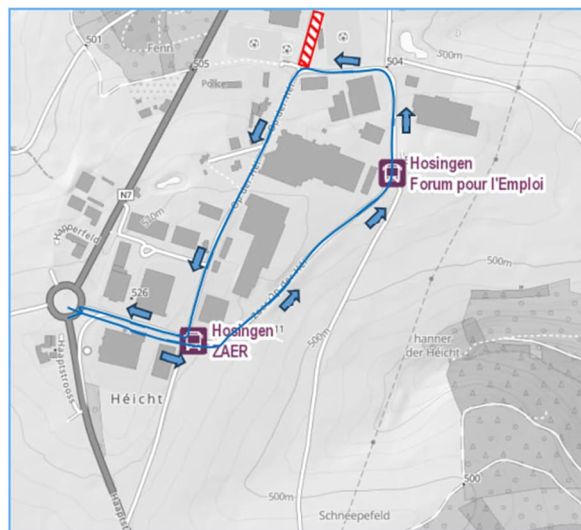

Luxembourg, le 26.06.2026

AVIS Perturbation 2026/578 du 26.06.2026

Objet: Lignes 138, 144, 170, 174, 182, A01, K21, K23, P18

En raison de l'organisation « Open Air Housen 2026 », la rue Op der Héi à Hosingen sera barrée et la rue ZAER op der Héi sera mise en sens unique

du vendredi 3 juillet 2026 au dimanche 5 juillet 2026 inclus.

Les mesures suivantes seront prises pendant la durée de l'organisation:

Les courses d'autobus concernées seront déviées après la desserte de l'arrêt Hosingen-Eesberwee directement via la N.7 – desserte des arrêts de Hosingen-ZAER et -Forum pour l'Emploi en sens unique (voir croquis) - suite itinéraire normal et vice-versa.

LE GOUVERNEMENT DU GRAND-DUCHÉ DE LUXEMBOURG
Ministère de la Mobilité et des Travaux publics
Administration des transports publics
Service Transports RGTR

Copies: Gare de Luxembourg.
Permanence, Service Transports RGTR.
Exploitant(s) RGTR concerné(s).
Administration(s) Communale(s) de: Hosingen.