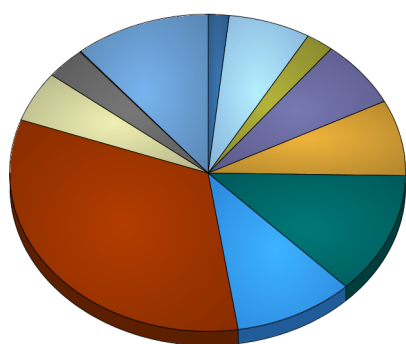

Localité	Sexe féminin	masculin	Total
	Habitants	Habitants	
Bockholtz	37	39	76
Consthum	146	152	298
Dorscheid	52	52	104
Eisenbach	155	154	309
Holzthum	165	176	341
Hoscheid	265	281	546
Hoscheid-Dickt	208	223	431
Hosingen	691	745	1,436
Neidhausen	87	116	203
Rodershausen	66	74	140
Unterschlinder	4	2	6
Wahlhausen	262	251	513
Total	2,138	2,265	4,403

féminin,Habitants

masculin,Habitants