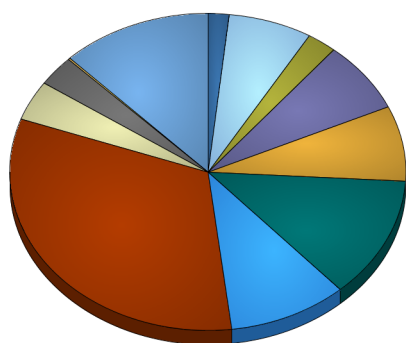

Localité	Sexe féminin	masculin	Total
	Habitants	Habitants	
Bockholtz	37	39	76
Consthum	146	152	298
Dorscheid	52	52	104
Eisenbach	155	154	309
Holzthum	165	176	341
Hoscheid	265	281	546
Hoscheid-Dickt	208	223	431
Hosingen	691	745	1,436
Neidhausen	87	116	203
Rodershausen	66	74	140
Unterschlinder	4	2	6
Wahlhausen	262	251	513
Total	2,138	2,265	4,403

féminin,Habitants

masculin,Habitants