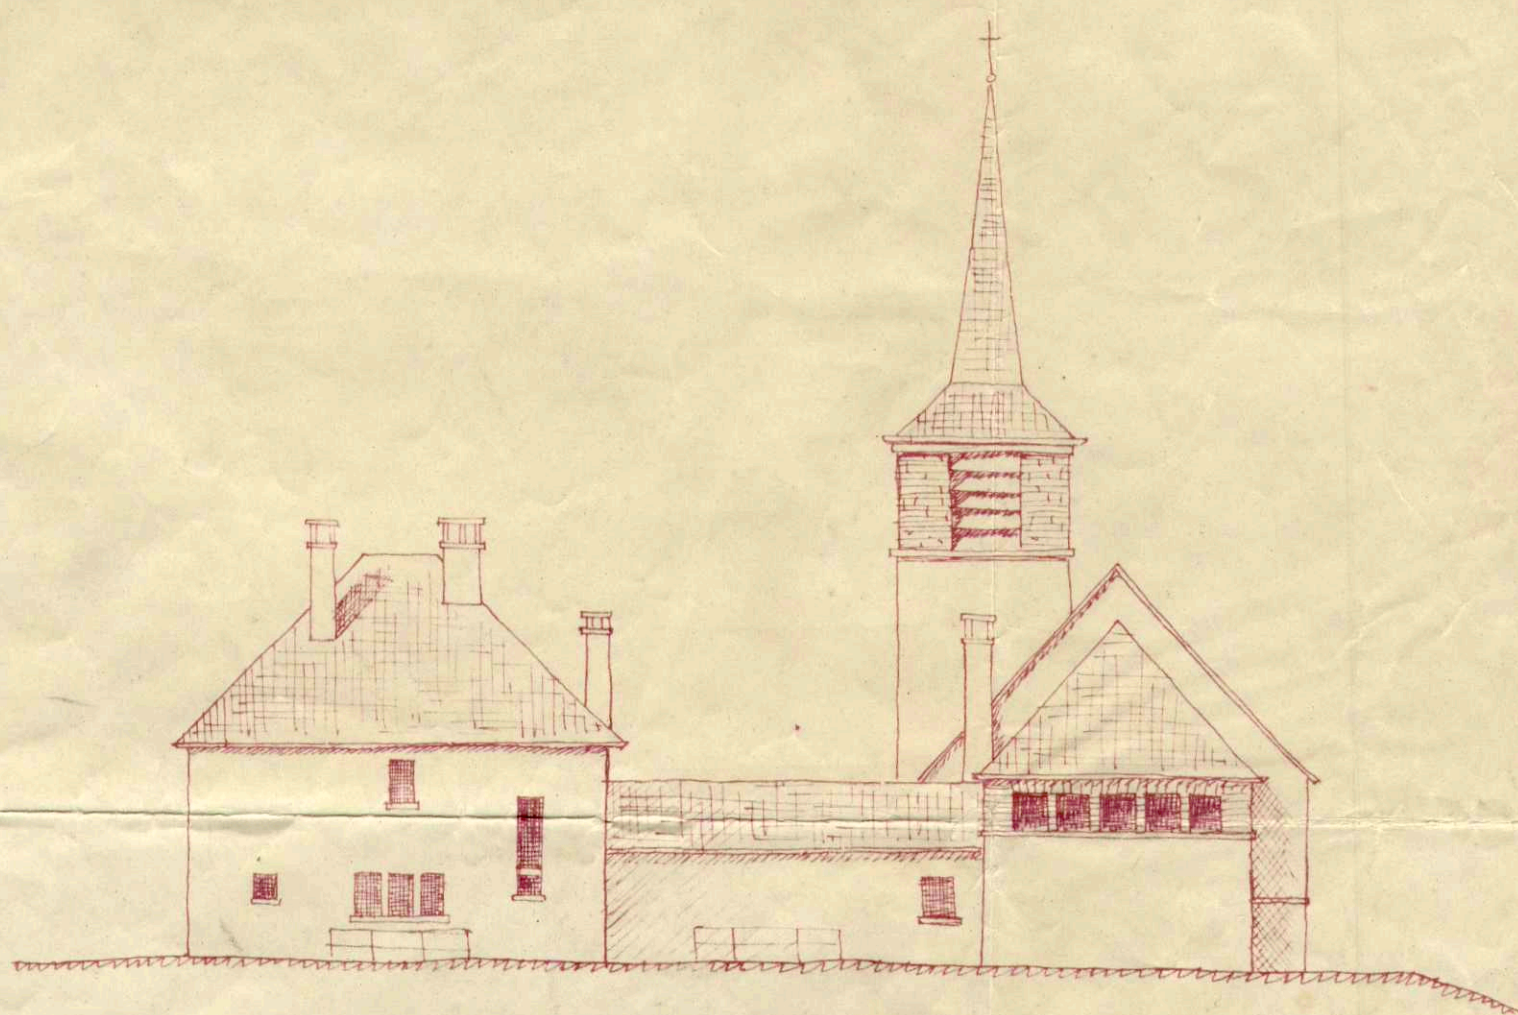

ÉGLISE ET PRESBYTÈRE DE CONSTHUM.

ÉCH. 1:200.

LUXEMBOURG, LE 29 SEPT. 1946

FAÇADE EST.

FAÇADE SUD.

FAÇADE OUEST.

FAÇADE NORD.

PLAN DE L'ÉTAGE.