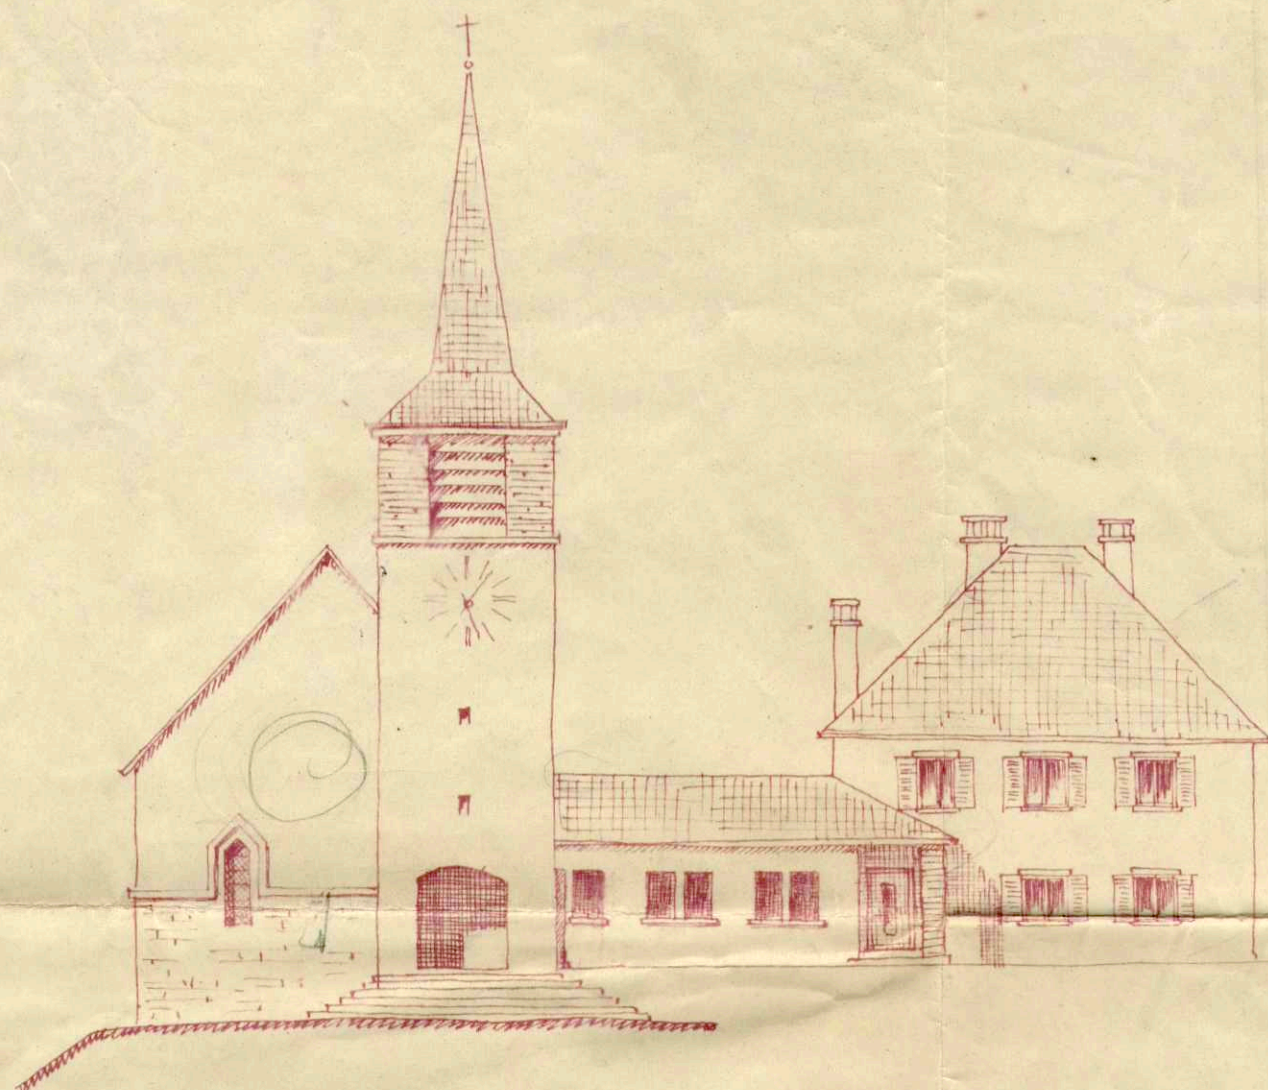

ÉGLISE ET PRESBYTÈRE DE CONSTHUM.

ÉCH. 1:200.

LUXEMBOURG, LE 29 SEPT. 1946

FAÇADE EST.

FAÇADE SUD.

FAÇADE OUEST.

FAÇADE NORD.

PLAN DE L'ÉTAGE.