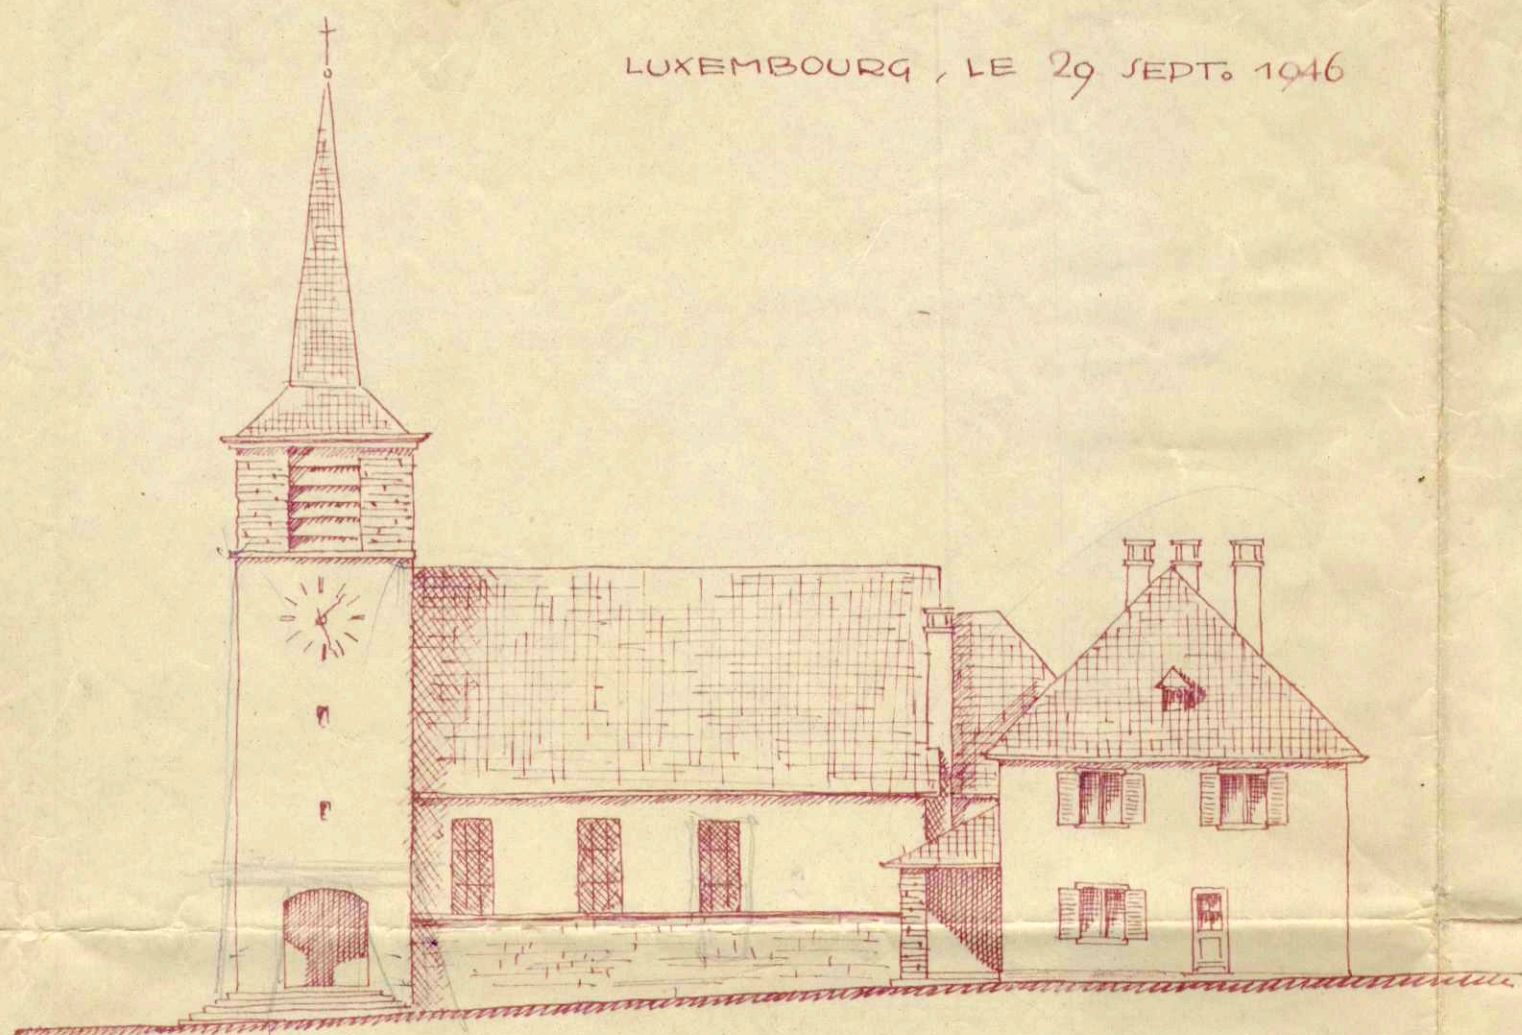

ÉGLISE ET PRESBYTÈRE DE CONSTHUM.

ÉCH. 1:200.

LUXEMBOURG, LE 29 SEPT. 1946

FAÇADE EST.

FAÇADE SUD.

FAÇADE OUEST.

FAÇADE NORD.

PLAN DE L'ÉTAGE.