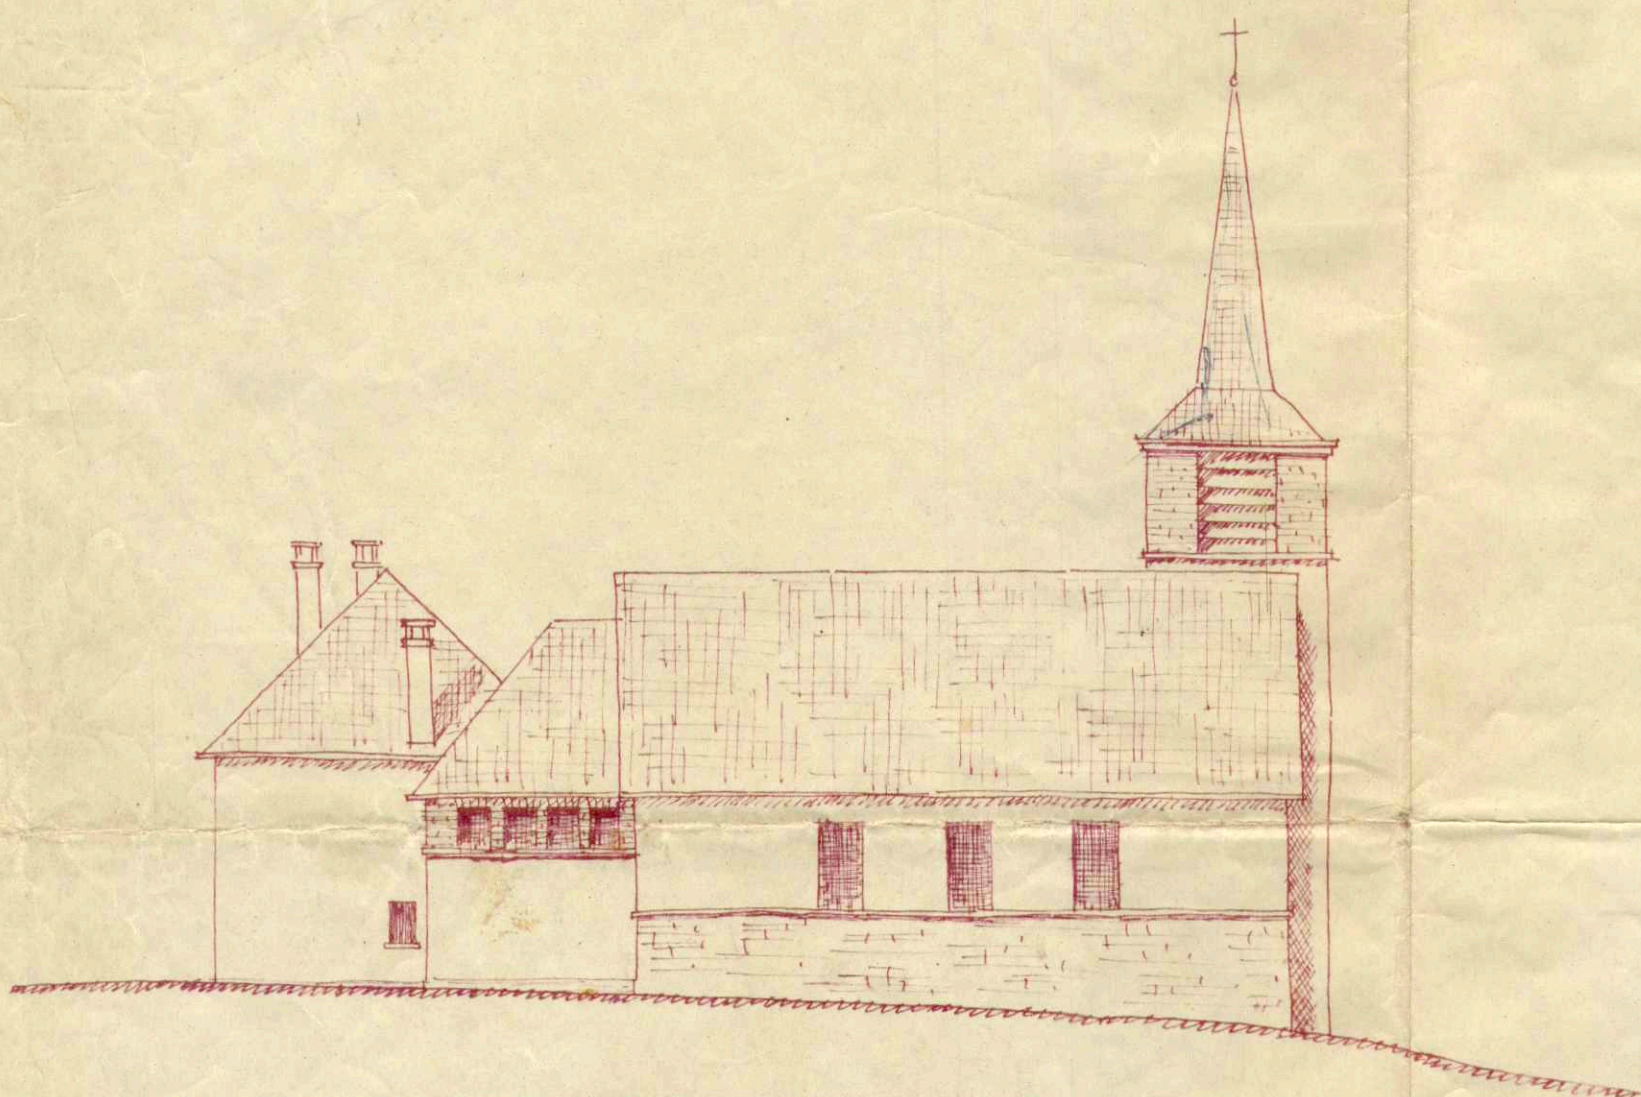

ÉGLISE ET PRESBYTÈRE DE CONSTHUM.

ÉCH. 1:200.

LUXEMBOURG, LE 29 SEPT. 1946

FAÇADE EST.

FAÇADE SUD.

FAÇADE OUEST.

FAÇADE NORD.

PLAN DE L'ÉTAGE.

REZ-DE-CHAUSSEE.

PLAN DU SOUS-SOL.

PLAN DE SITUATION.

ÉCH. 1:500.