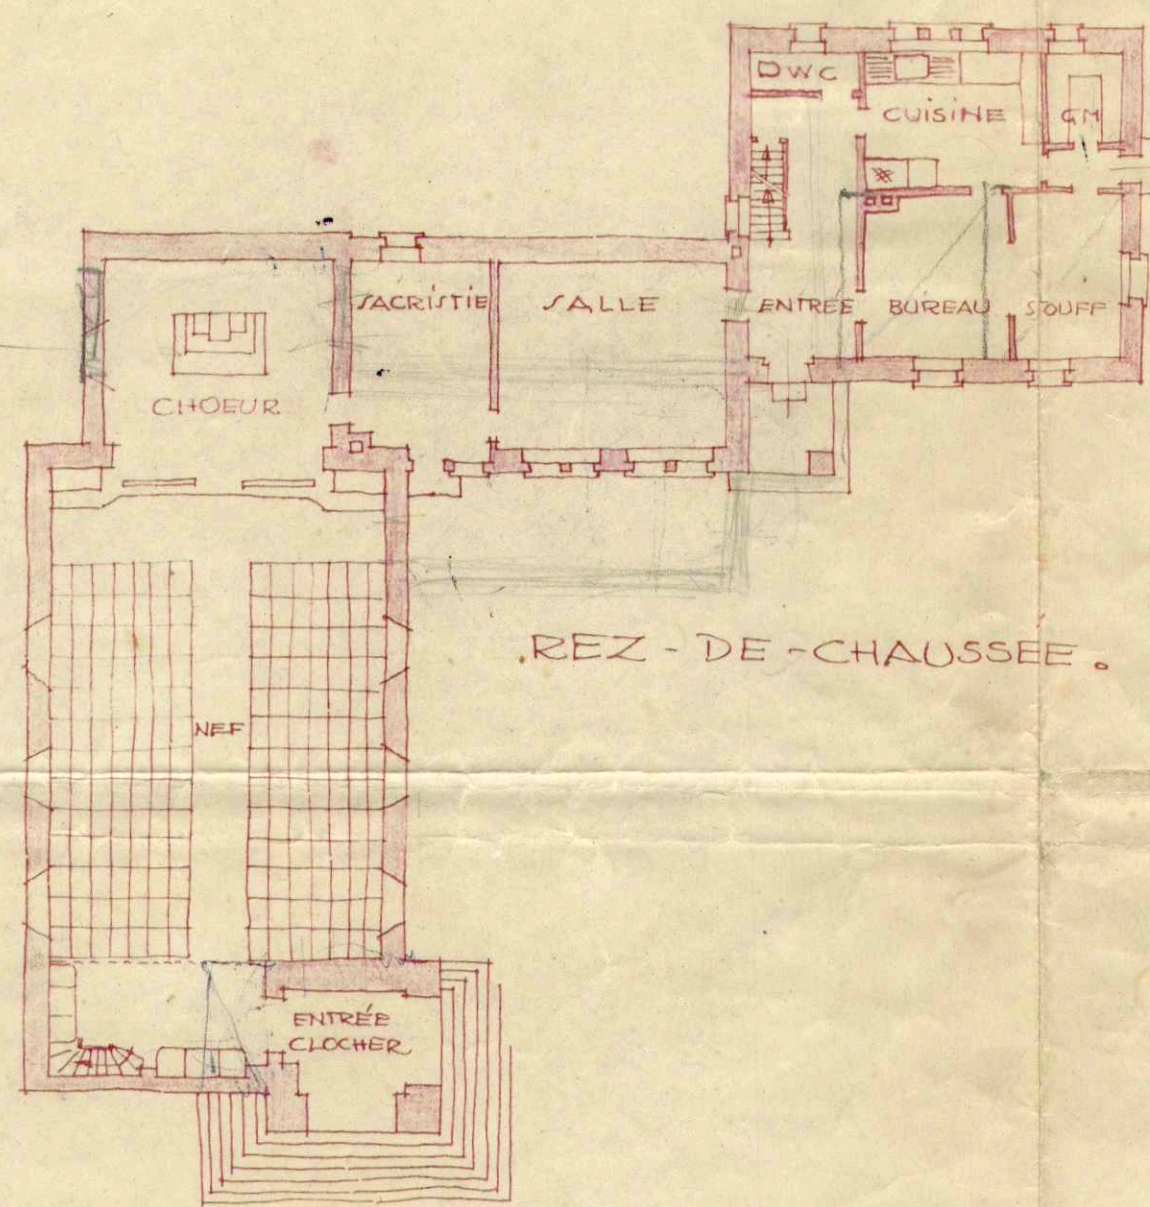

ÉGLISE ET PRESBYTÈRE DE CONSTHUM.

ÉCH. 1:200.

LUXEMBOURG, LE 29 SEPT. 1946

FAÇADE EST.

FAÇADE SUD.

FAÇADE OUEST.

FAÇADE NORD.

PLAN DE L'ÉTAGE.

REZ-DE-CHAUSSEE.

PLAN DU SOUS-SOL.

PLAN DE SITUATION.

ÉCH. 1:500.