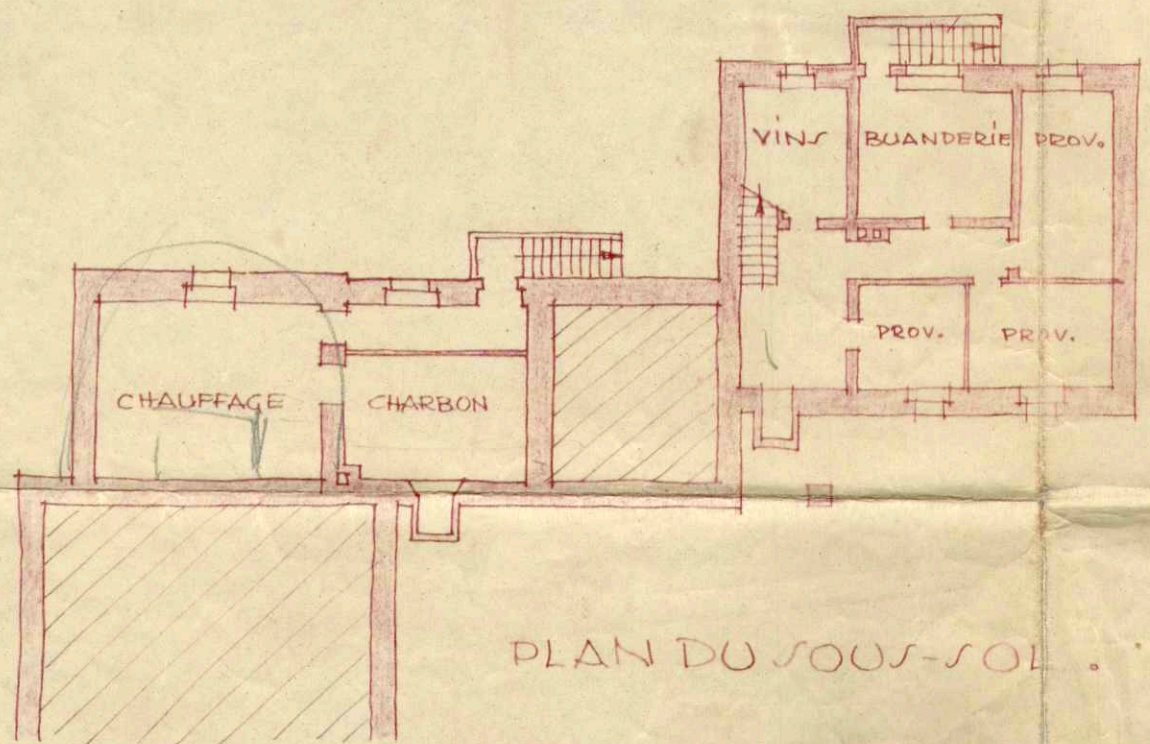

ÉGLISE ET PRESBYTÈRE DE CONSTHUM.

ÉCH. 1:200.

LUXEMBOURG, LE 29 SEPT. 1946

FAÇADE EST.

FAÇADE SUD.

FAÇADE OUEST.

FAÇADE NORD.

PLAN DE L'ÉTAGE.

REZ-DE-CHAUSSEE.

PLAN DU SOUS-SOL.

PLAN DE SITUATION.

ÉCH. 1:500.