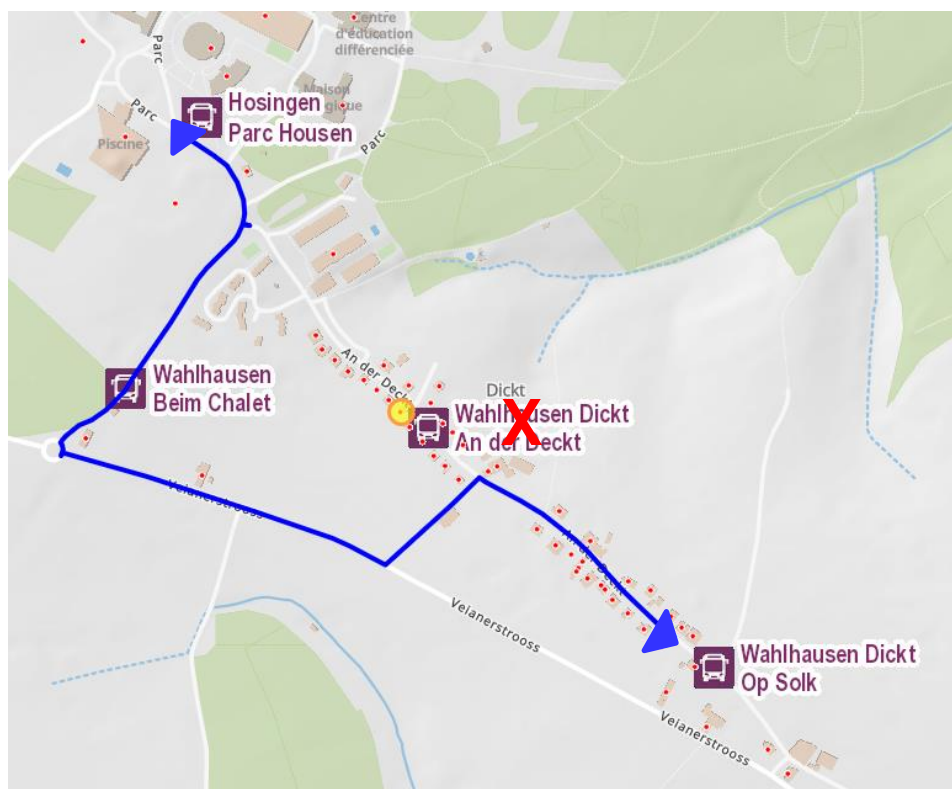

**TELEGRAMME N° 066 du 11.02.2021**

**Adresses:** Gares de Luxembourg, Ettelbruck.  
 Permanence, Cellule Bus RGTR.  
 Ministère de la Mobilité et des Travaux publics - Département des Transports, CdT.  
 Entreprise(s) de Transport RGTR: Bartholmé, Simon Diekirch.  
 Administration(s) Communale(s) de: Parc Hosingen.

**Concerne:** Ligne 560 Diekirch – Brandenburg – Hosingen  
 Ligne 561 Gralingen – Clervaux, Gare/Lycée (courses scolaires)  
 Ligne 647 Wiltz – Clervaux – Wahlhausen (courses scolaires)

En raison de travaux, la rue «an der Deckt» à Wahlhausen Dickt sera barrée à toute circulation  
**du lundi 22 février 2021 au vendredi 26 février 2021 inclus.**

Les mesures suivantes seront prises pendant la durée des travaux:

Les courses d'autobus concernées seront déviées via le C.R.322 (voir plan en annexe).

- Ne sera pas desservi l'arrêt de Wahlhausen-an der Deckt.